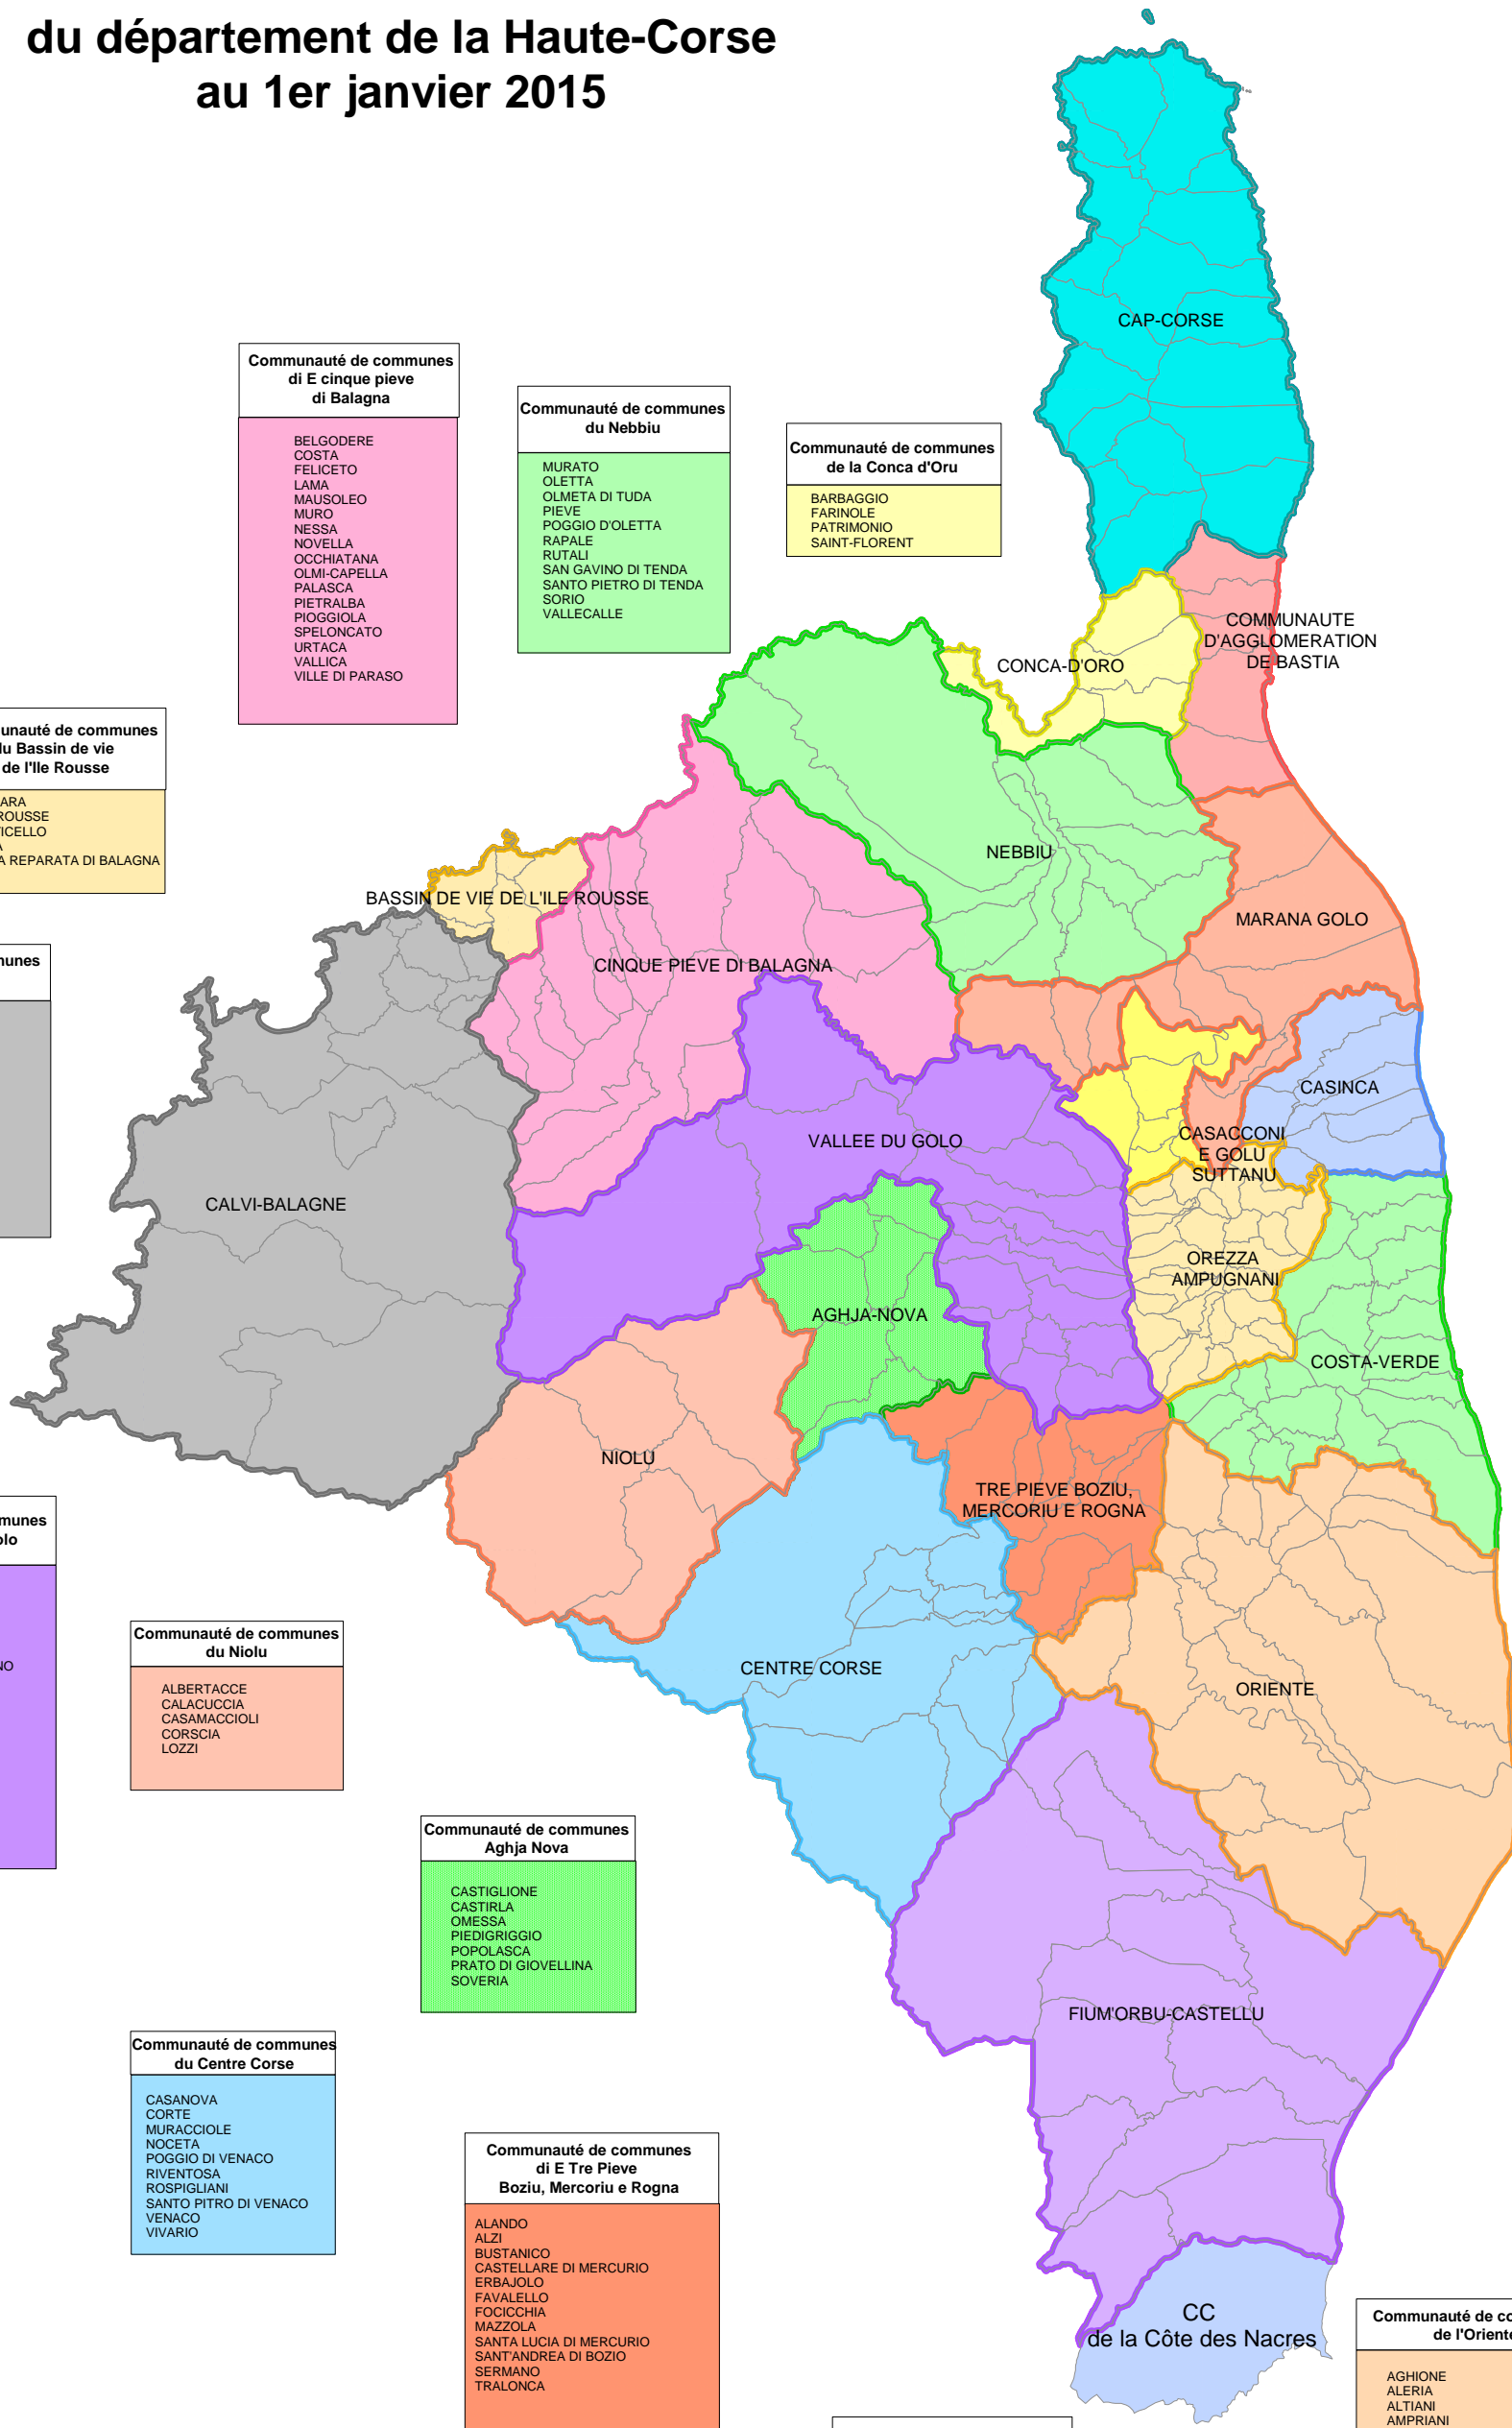

Carte des EPCI du département de la Haute-Corse au 1er janvier 2015

- Communauté de communes di E cinque pieve di Balagna**
- BELGODERE
 - COSTA
 - FELICETO
 - LAMA
 - MAUSOLEO
 - MURO
 - NESSA
 - NOVELLA
 - OCCHIATANA
 - OLMI-CAPELLA
 - PALASCA
 - PIETRALBA
 - PIOGGIOLA
 - SPELONCATO
 - URTACA
 - VALLICA
 - VILLE DI PARASO

- Communauté de communes du Nebbiu**
- MURATO
 - OLETTA
 - OLMETA DI TUDA
 - PIEVE
 - POGGIO D'OLETTA
 - RAPALE
 - RUTALI
 - SAN GAVINO DI TENDA
 - SANTO PIETRO DI TENDA
 - SORIO
 - VALLECALLE

- Communauté de communes de la Conca d'Oru**
- BARBAGGIO
 - FARINOLE
 - PATRIMONIO
 - SAINTE-FLORENT

- Communauté de communes du Bassin de vie de l'île Rousse**
- CORBARA
 - L'ILE ROUSSE
 - MONTICELLO
 - PIGNA
 - SANTA REPARATA DI BALAGNA

- Communauté de communes de Calvi Balagne**
- ALGAJOLA
 - AREGNO
 - AVAPESSA
 - CALENZANA
 - CALVI
 - CATERI
 - GALERIA
 - LAVATOGGIO
 - LUMIO
 - MANSO
 - MONCALE
 - MONTEGROSSO
 - SANT'ANTONINO
 - ZILIA

- Communauté de communes de l'Oriente**
- AGHIONE
 - ALERIA
 - ALTIANI
 - AMPRIANI
 - ANTISANTI
 - CAMPI
 - CANALE DI VERDE
 - CASEVECCHIE
 - CHIATRA
 - GIUNCAGGIO
 - LINGUIZZETTA
 - MATRA
 - MOITA
 - PANCHERACCIA
 - PIANELLO
 - PIEDICORTE DI GAGGIO
 - PIETRA DI VERDE
 - PIETRASERENA
 - TALLONE
 - TOX
 - ZALANA
 - ZUANI