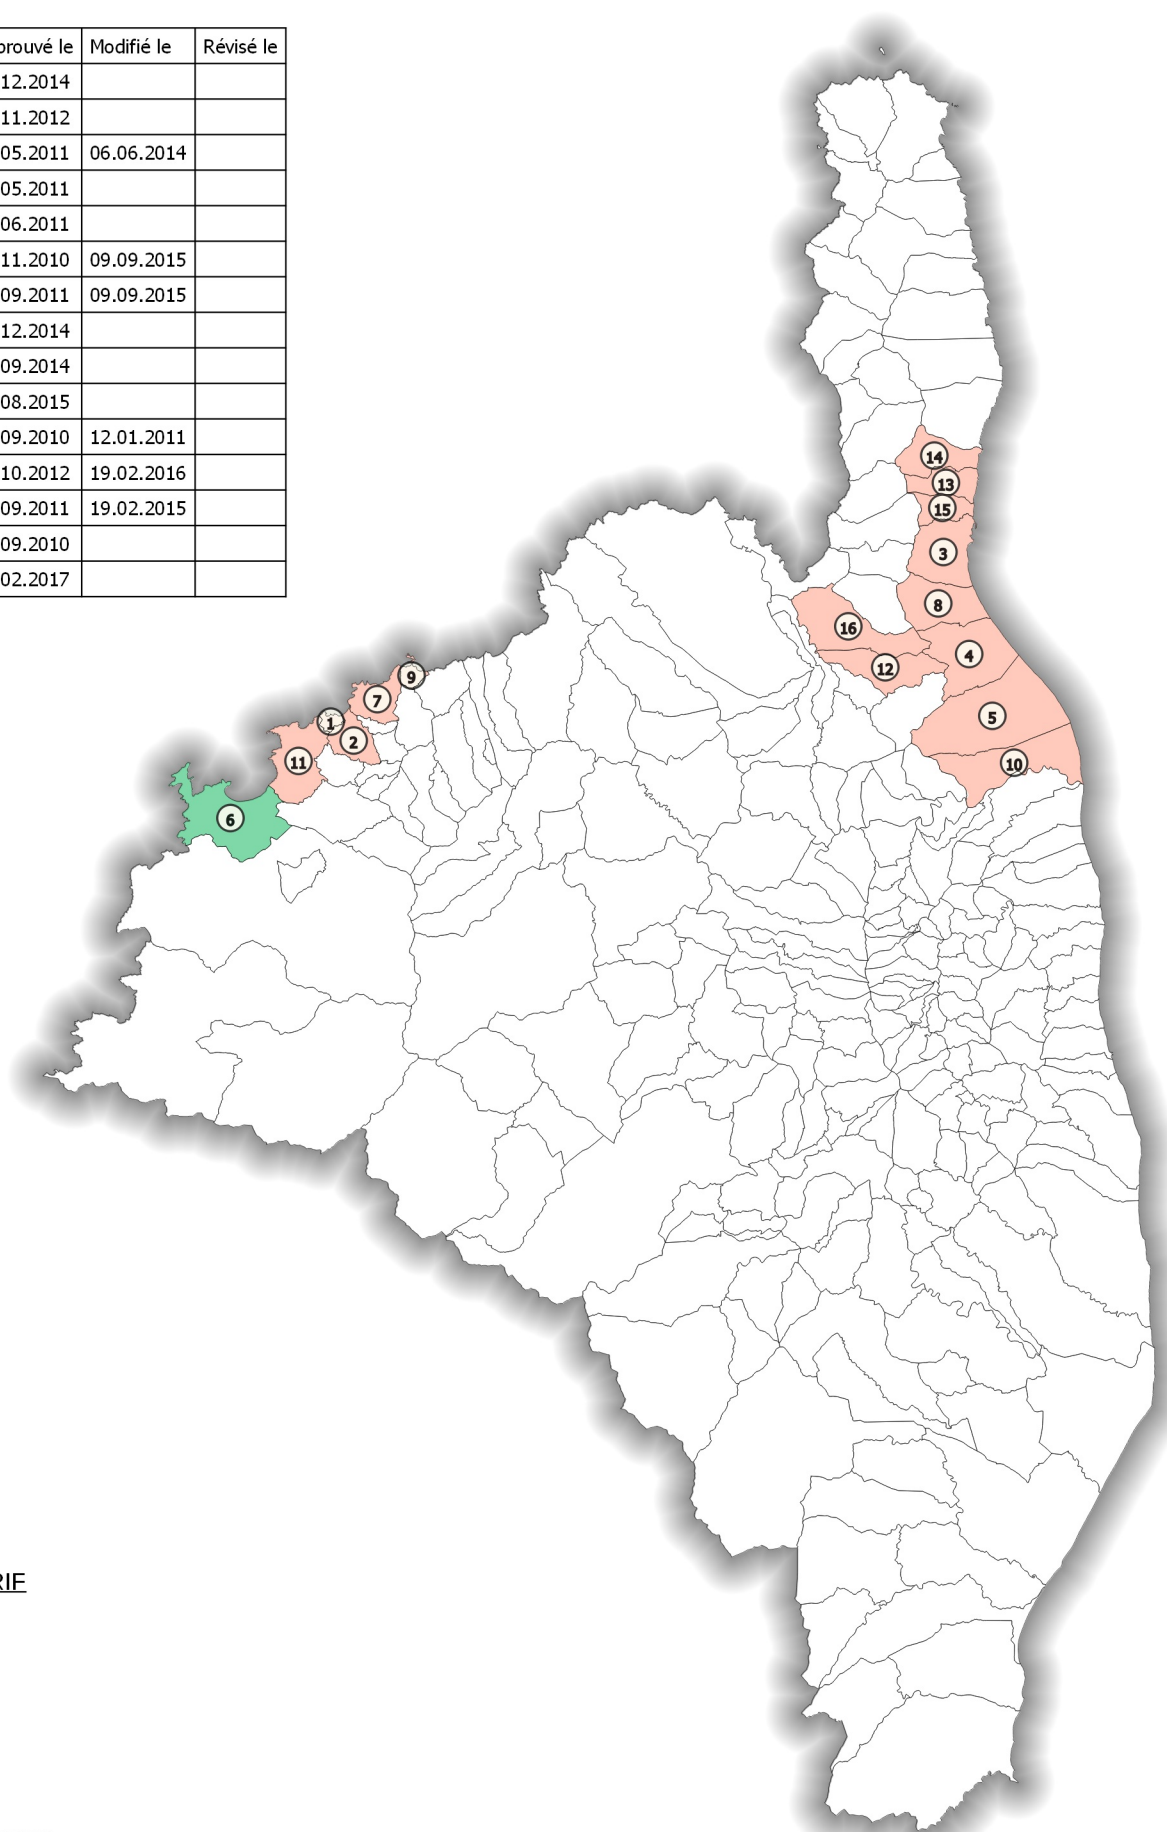

Direction Départementale
des Territoires et de la Mer

	Commune	Approuvé le	Modifié le	Révisé le
1	ALGAJOLA	29.12.2014		
2	AREGNO	08.11.2012		
3	BASTIA	31.05.2011	06.06.2014	
4	BIGUGLIA	31.05.2011		
5	BORGO	09.06.2011		
7	CORBARA	02.11.2010	09.09.2015	
8	FURIANI	05.09.2011	09.09.2015	
9	L'ILE-ROUSSE	29.12.2014		
10	LUCCIANA	16.09.2014		
11	LUMIO	11.08.2015		
12	OLMETA-DI-TUDA	29.09.2010	12.01.2011	
13	SAN-MARTINO-DI-LOTA	08.10.2012	19.02.2016	
14	SANTA-MARIA-DI-LOTA	05.09.2011	19.02.2015	
15	VILLE-DI-PIETRABUGNO	29.09.2010		
16	OLETTA	02.02.2017		

Etat d'avancement du PPRIF

- Approuvé
- Prescrit

Réalisation: DDTM2B/SST/OT-SIG, le 11/10/2019.
Source : DDTM2B
©IGN-BD Topo® 2019